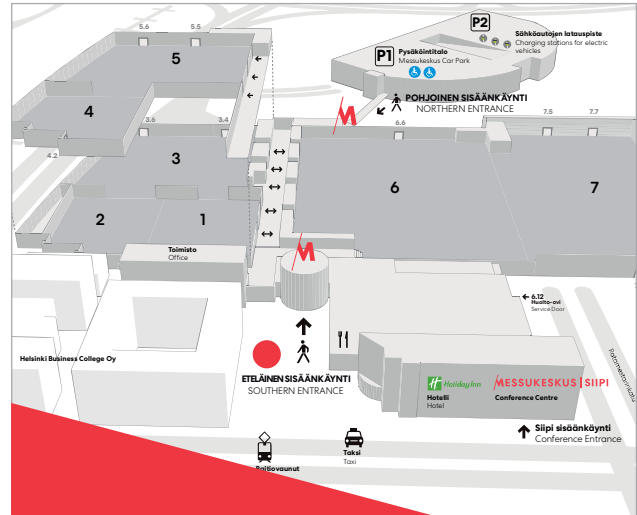

Eteläisen sisäänkäynnin edessä sijaitseva banderollipaikka (molemmat puolet samanlaisia).

JÄTTIBANDEROLLI, ETELÄINEN SISÄÄNKÄYNTI

M204

Aineisto-ohjeet:

Koko: 3000 x 4650 mm + 30 mm leikkuuvarat ilman kulmamerkkejä.

- Painovalmis PDF-tiedosto
- Kuvamateriaali 1:1 koossa 72-150 dpi
- Konvertoi tekstit
- Värit CMYK, väriprofiili Coated Fogra 39.

Toimi näin:

- Aineistot **viimeistään 30 päivää ennen tapahtumaa** (jos alle 30 päivää, toimitus heti) osoitteeseen graphics@messukeskus.com
- Yli 20 MB tiedostot:
<https://messukeskus.wetransfer.com>
- Viitteeksi: tapahtuman nimi ja tuote.

Eteläisen sisäänkäynnin jättibanderolli sijaitsee paraatipaikalla pääsisäänkäynnin yhteydessä, jossa se varmasti huomataan.

Myöhässä toimitettujen aineistojen tilauksiin lisätään 50 % kiirelisä.