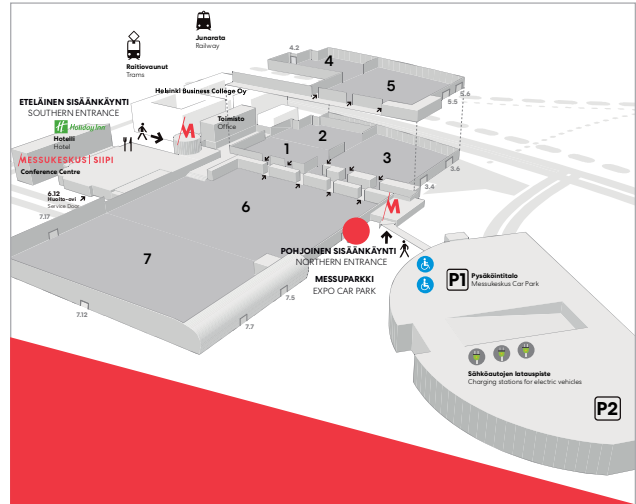

Pohjoisen sisäänkäynnin ulkoseinällä oleva banderollipaikka.

JÄTTIBANDEROLLI, POHJOINEN SISÄÄNKÄYNTI

M205

Aineisto-ohjeet:

Koko: 5000 x 7000 mm + 30 mm leikkuuvarat ilman kulmamerkkejä.

- Painovalmis PDF-tiedosto
- Kuvamateriaali 1:1 koossa 72-150 dpi
- Konvertoi tekstit
- Värät CMYK, väriprofiili Coated Fogra 39.

Toimi näin:

- Aineistot **viimeistään 30 päivää ennen tapahtumaa** (jos alle 30 päivää, toimitus heti) osoitteeseen graphics@messukeskus.com
- Yli 20 MB tiedostot:
<https://messukeskus.wetransfer.com>
- Viitteeksi: tapahtuman nimi ja tuote.

Pohjoisen sisäänkäynnin jättibanderollilla kiinnität huomion pysäköintihallista saapuville ja kerrot vahvasti läsnäolostasi messuilla!

Myöhässä toimitettujen aineistojen tilauksiin lisätään 50 % kiirelisä.