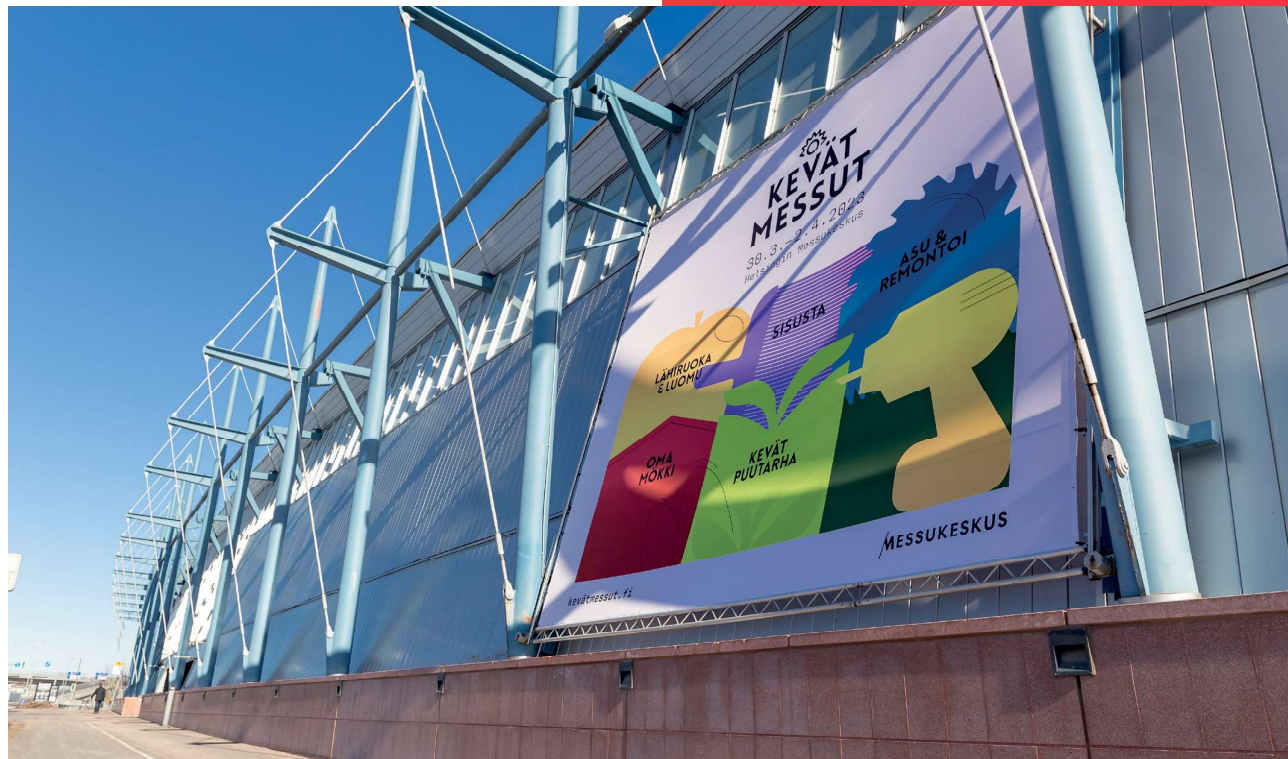

Messukeskuksen läntisen seinän jättibanderolli on yksipuolinen. Tämä mainospaikka on myös Messukeskuksen omien tapahtumien käytössä.

JÄTTIBANDEROLLI, RATAPIHANTIE

M210

Aineisto-ohjeet:

Koko: 8040 x 7240 mm + 30 mm leikkuuvarat ilman kulmamerkkejä.

- Painovalmis PDF-tiedosto
- Kuvamateriaali 1:1 koossa 72-150 dpi
- Konvertoi tekstit
- Värit CMYK, väriprofiili Coated Fogra 39.

Toimi näin:

- Aineistot **viimeistään 30 päivää ennen tapahtumaa** (jos alle 30 päivää, toimitus heti) osoitteeseen graphics@messukeskus.com
- Yli 20 MB tiedostot: <https://messukeskus.wetransfer.com>
- Viitteeksi: tapahtuman nimi ja tuote.

Ratapihantien jättibanderolli sijaitsee paraatipaikalla. Se näkyy sekä tapahtuman kävijöille, että junalla tai autolla kulkeville.

Myöhässä toimitettujen aineistojen tilauksiin lisätään 50 % kiirelisä.