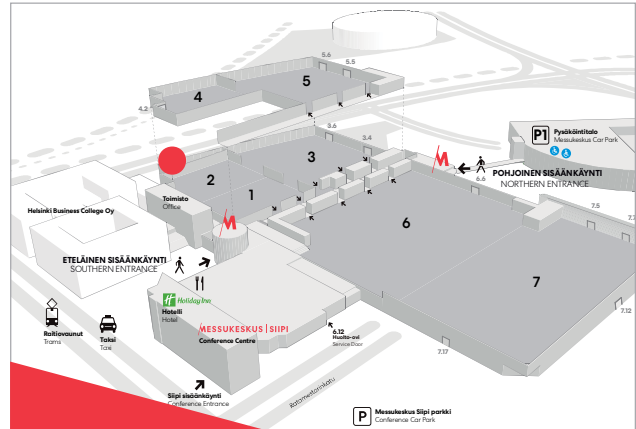

Messukeskuksen läntisen seinän jättibanderolli on yksipuolinen. Tämä mainospaikka on myös Messukeskuksen omien tapahtumien käytössä.

JÄTTIBANDEROLLI, RATAPIHANTIE

M210

Aineisto-ohjeet:

Koko: 8040 x 7240 mm + 30 mm leikkuuvarat ilman kulmamerkkejä.

- Painovalmis PDF-tiedosto
- Kuvamateriaali 1:1 koossa 72-150 dpi
- Konvertoi tekstit
- Värit CMYK, väriprofiili Coated Fogra 39.

Toimi näin:

- Aineistot **viimeistään 30 päivää ennen tapahtumaa** (jos alle 30 päivää, toimitus heti) osoitteeseen graphics@messukeskus.com
- Yli 20 MB tiedostot: <https://messukeskus.wetransfer.com>
- Viitteeksi: tapahtuman nimi ja tuote.

Ratapihantien jättibanderolli sijaitsee paraatipaikalla. Se näkyy sekä tapahtuman kävijöille, että junalla tai autolla kulkeville.

Myöhässä toimitettujen aineistojen tilauksiin lisätään 50 % kiirelisä.